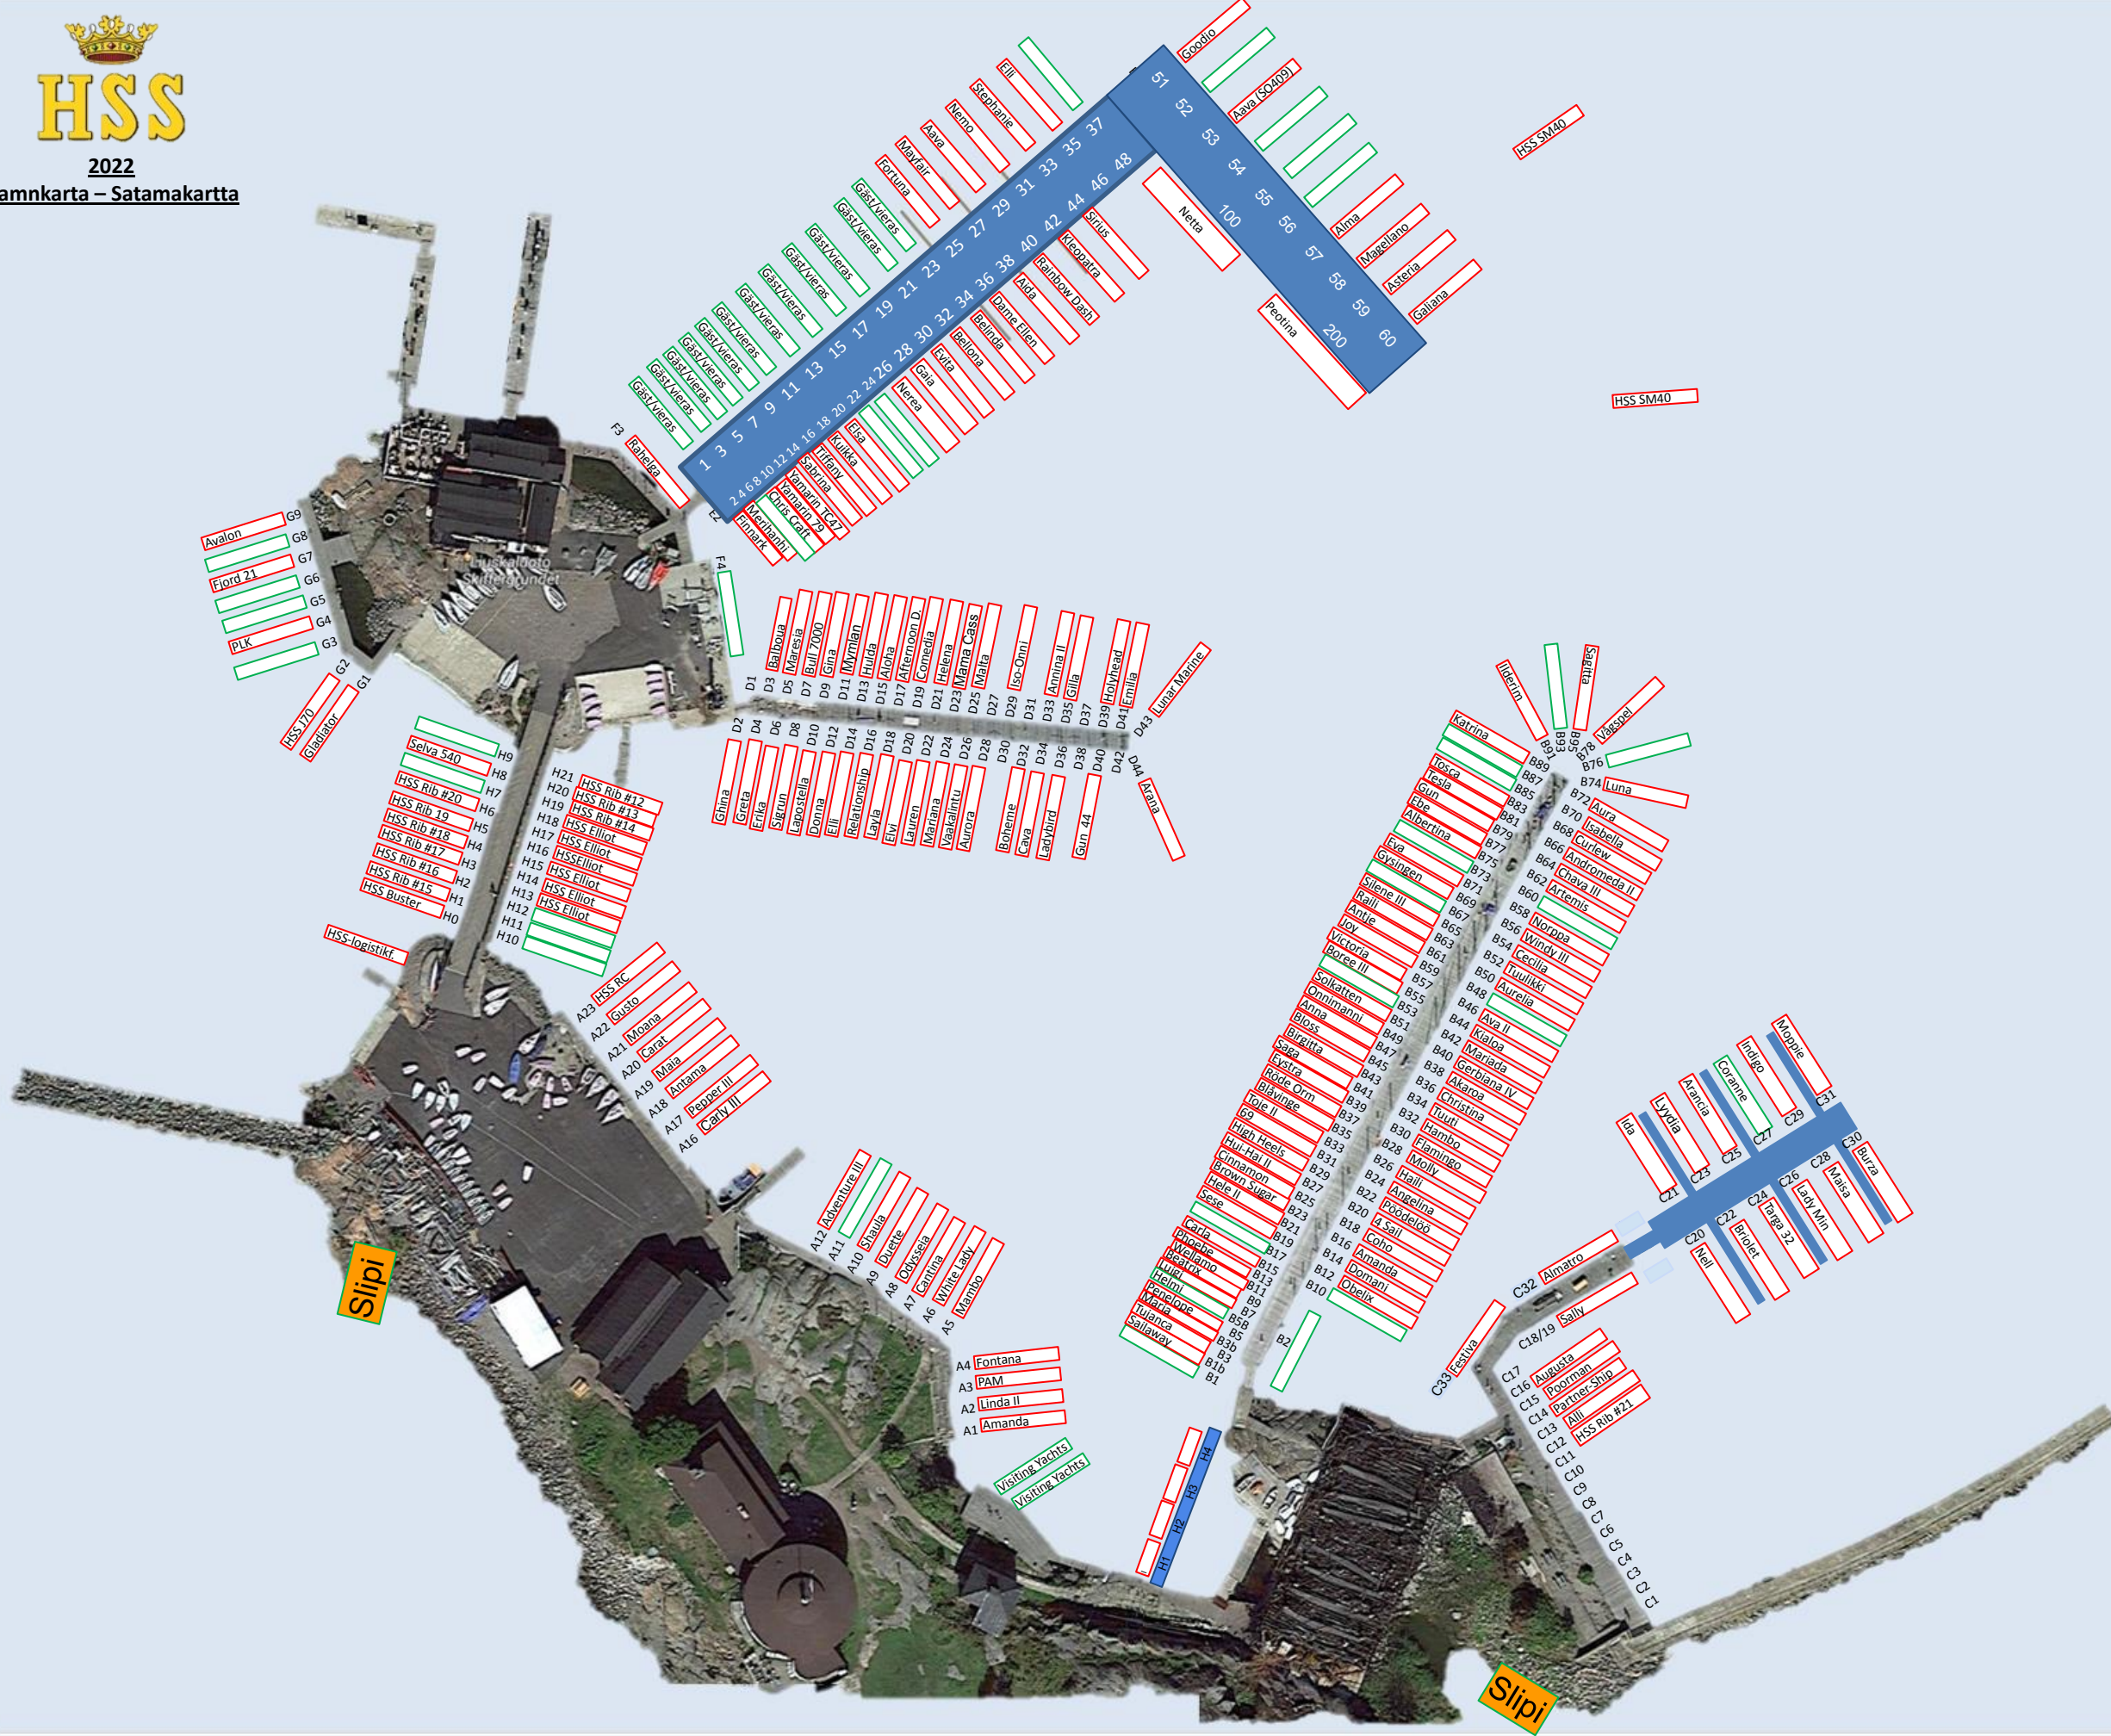

2022

Hamnkarta – Satamakartta

- Avalon G9
- G8
- Fjord 21 G7
- G6
- G5
- PLK G4
- G3

- HSS Y70 G2
- Crabator G1

- Selva S40 H9
- H8
- HSS Rib #20 H7
- H6
- HSS Rib #19 H5
- H4
- HSS Rib #18 H4
- H3
- HSS Rib #17 H2
- H1
- HSS Rib #16 H2
- H1
- HSS Rib #15 H1
- H0
- HSS Buster H0

HSS-logistikt.

- A23 HSS RC
- A22 Gusto
- A21 Moana
- A20 Carat
- A19 Mala
- A18 Antarna
- A17 Pepper III
- A16 Carly III

Sliipi

- A12 Adventure III
- A11 Shaula
- A10 Dyette
- A9 Oskysa
- A8 Carntina
- A7 White Lady
- A6 Mamba
- A5

- A4 Fontana
- A3 PAM
- A2 Linda II
- A1 Amanda

Visiting Yachts

- H1
- H2
- H3
- H4

- D1 Ballova
- D3 Marcsia
- D5 Bull 2000
- D7 Gina
- D9 M/M Minlen
- D11 Frida
- D13 Alcha
- D15 Aframpton D.
- D17 Comedia
- D19 Helena
- D21 Manna Cass
- D23 Melia
- D25 Iso Omni
- D27 Annina II
- D29 Gilla
- D31 Holyhead
- D33 Emilia
- D35 Luna Marine
- D37
- D39
- D41
- D43
- D44
- D45

- C32 Almatro
- C18/19 Sally
- C33 Festiva
- C17 Augusta
- C16 Pooman
- C15 Partner-Ship
- C14 Elli
- C13 HSS Rib #21
- C12
- C11
- C10
- C9
- C8
- C7
- C6
- C5
- C4
- C3
- C2
- C1

Sliipi