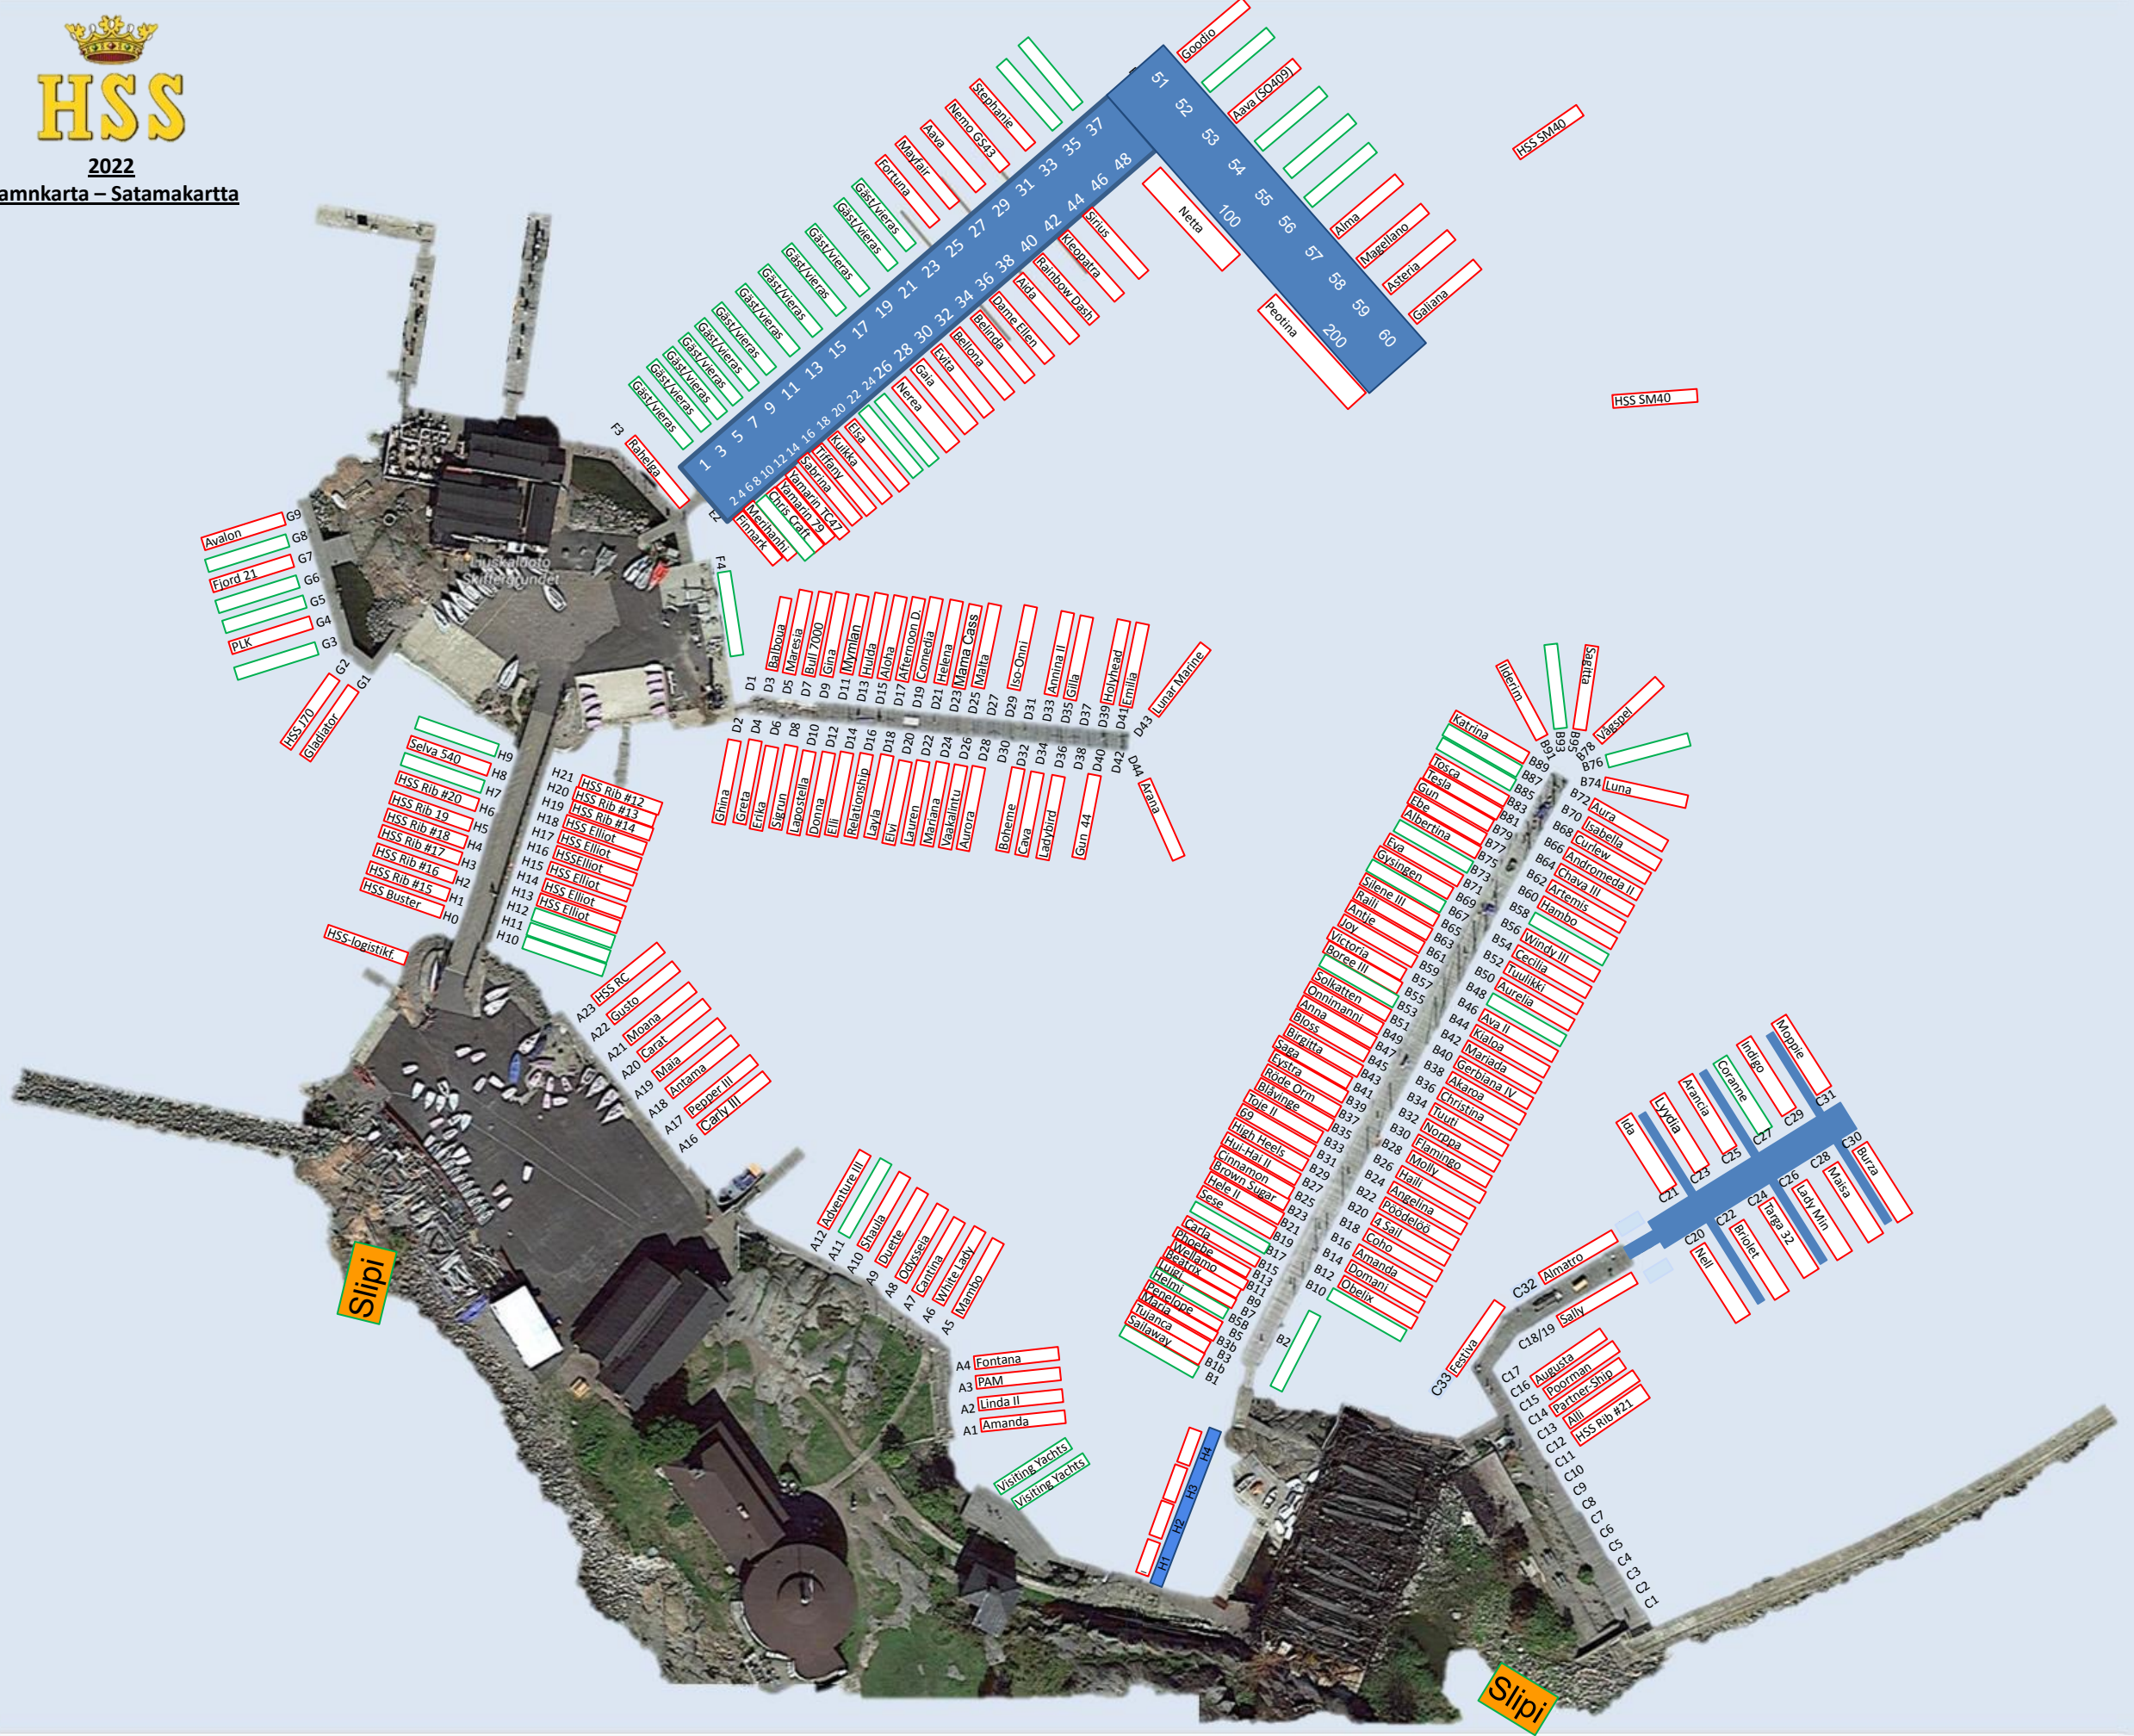

2022

Hamnkarta – Satamakartta

- G9 Avalon
- G8
- G7 Fjord 21
- G6
- G5
- G4 PLK
- G3

- G2 HSS Y70
- G1 Grotto

- H9 Selva S40
- H8 HSS Rib #20
- H7 HSS Rib #19
- H6 HSS Rib #18
- H5 HSS Rib #17
- H4 HSS Rib #16
- H3 HSS Rib #15
- H2 HSS Buster
- H1
- H0 HSS-logistikt.

- A23 HSS RC
- A22 Gusto
- A21 Moana
- A20 Carat
- A19 Maia
- A18 Antama
- A17 Pepper III
- A16 Carly III

- A12 Adventure III
- A11 Shaula
- A10 Diver
- A9 Oskysa
- A8 Camilla
- A7 White Lady
- A6 Mamba
- A5

- A4 Fontana
- A3 PAM
- A2 Linda II
- A1 Amanda

Visiting Yachts
Visiting Yachts

- F3 Barbea
- F2
- 1
- 2
- 3
- 4
- 5
- 6
- 7
- 8
- 9
- 10
- 11
- 12
- 13
- 14
- 15
- 16
- 17
- 18
- 19
- 20
- 21
- 22
- 23
- 24
- 25
- 26
- 27
- 28
- 29
- 30
- 31
- 32
- 33
- 34
- 35
- 36
- 37
- 38
- 39
- 40
- 41
- 42
- 43
- 44
- 45
- 46
- 47
- 48
- 49
- 50
- 51
- 52
- 53
- 54
- 55
- 56
- 57
- 58
- 59
- 60
- 61
- 62
- 63
- 64
- 65
- 66
- 67
- 68
- 69
- 70
- 71
- 72
- 73
- 74
- 75
- 76
- 77
- 78
- 79
- 80
- 81

- C32 Almatro
- C31
- C30
- C29
- C28
- C27
- C26
- C25
- C24
- C23
- C22
- C21
- C20
- C19
- C18/19 Sally
- C17 Augusta
- C16 Pooman
- C15 Partner-Ship
- C14
- C13
- C12
- C11
- C10
- C9
- C8
- C7
- C6
- C5
- C4
- C3
- C2
- C1